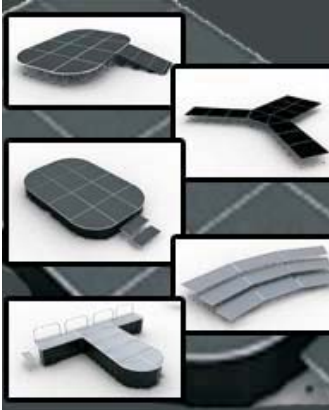

¿Per que no

Escenarios plegables

Sistemas estructurales plegables

Carpasbarcelona.com

¿Te ayudamos?
Formas de contacto
Tlf. 93 745 15 22
Formulario de contacto